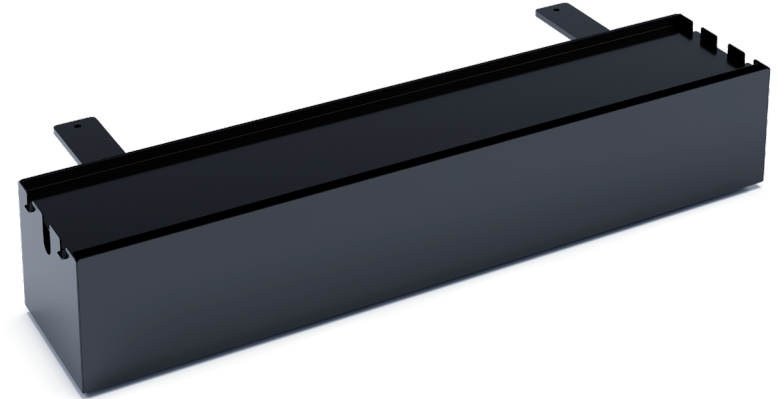

MULTIBOX

GROSS

Produkt

Höhe x Breite x Tiefe (mm)

105 x 603 x 123

Farboptionen: