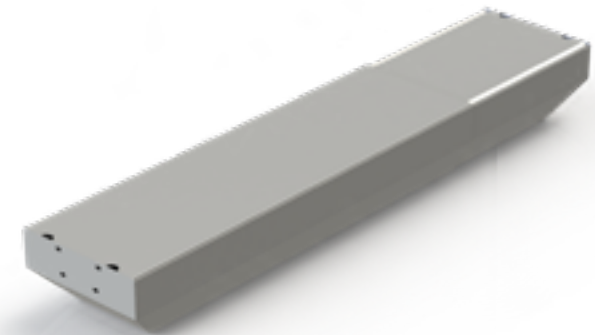

INTERCONNECTION SET

CABLE TOWER

SCREEN HOLDER

HALTERUNG

Produktdetails

Höhe x Breite x Tiefe (mm)

223 x 70 x 204

Farboptionen: