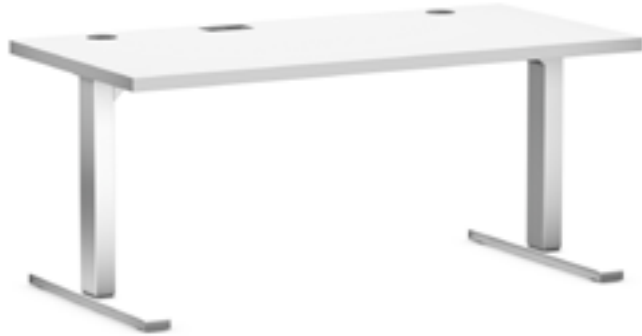

actiforce

OFFICE EDITION

MOVEMENT BEGINS HERE

office

EDITION

A modern office interior with a large window overlooking a city skyline. The room features a desk with a computer monitor, a potted plant, and a coffee table with a bottle of whiskey. A semi-transparent dark blue box is overlaid on the center of the image, containing text.

Elements - unser preisgekrönter Schreibtisch mit integrierter Technologie und erstklassigem Kabelmanagement.

Der erste Schreibtisch mit Cabletop®, einer einzigartigen Platte mit integriertem USB- und Stromanschluss, Handschalter und Kabelmanagement

ELEMENTS SOLID TWO
Jet Black RAL 9005
CABLETOP 1600X800
Nero Black 4023
KABELKETTE SLIM

ELEMENTS

SOLID ONE

Produktdetails

Höhe (mm)	min. 705 / max. 1205
Empfohlene Tischplattenmaße Breite x Tiefe (mm)	1600 / 1800 / 2000 x 800
Tragkraft (kg)	80