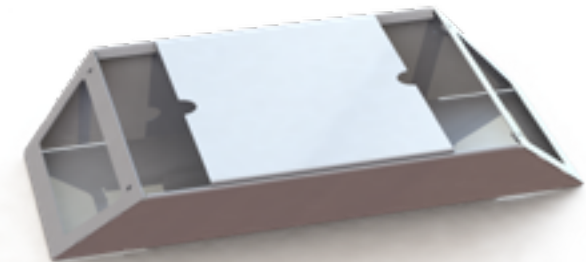

INTERCONNECTION

SET

Produktdetails

Höhe x Breite x Tiefe (mm)

74 x 451 x 257

Farboptionen: