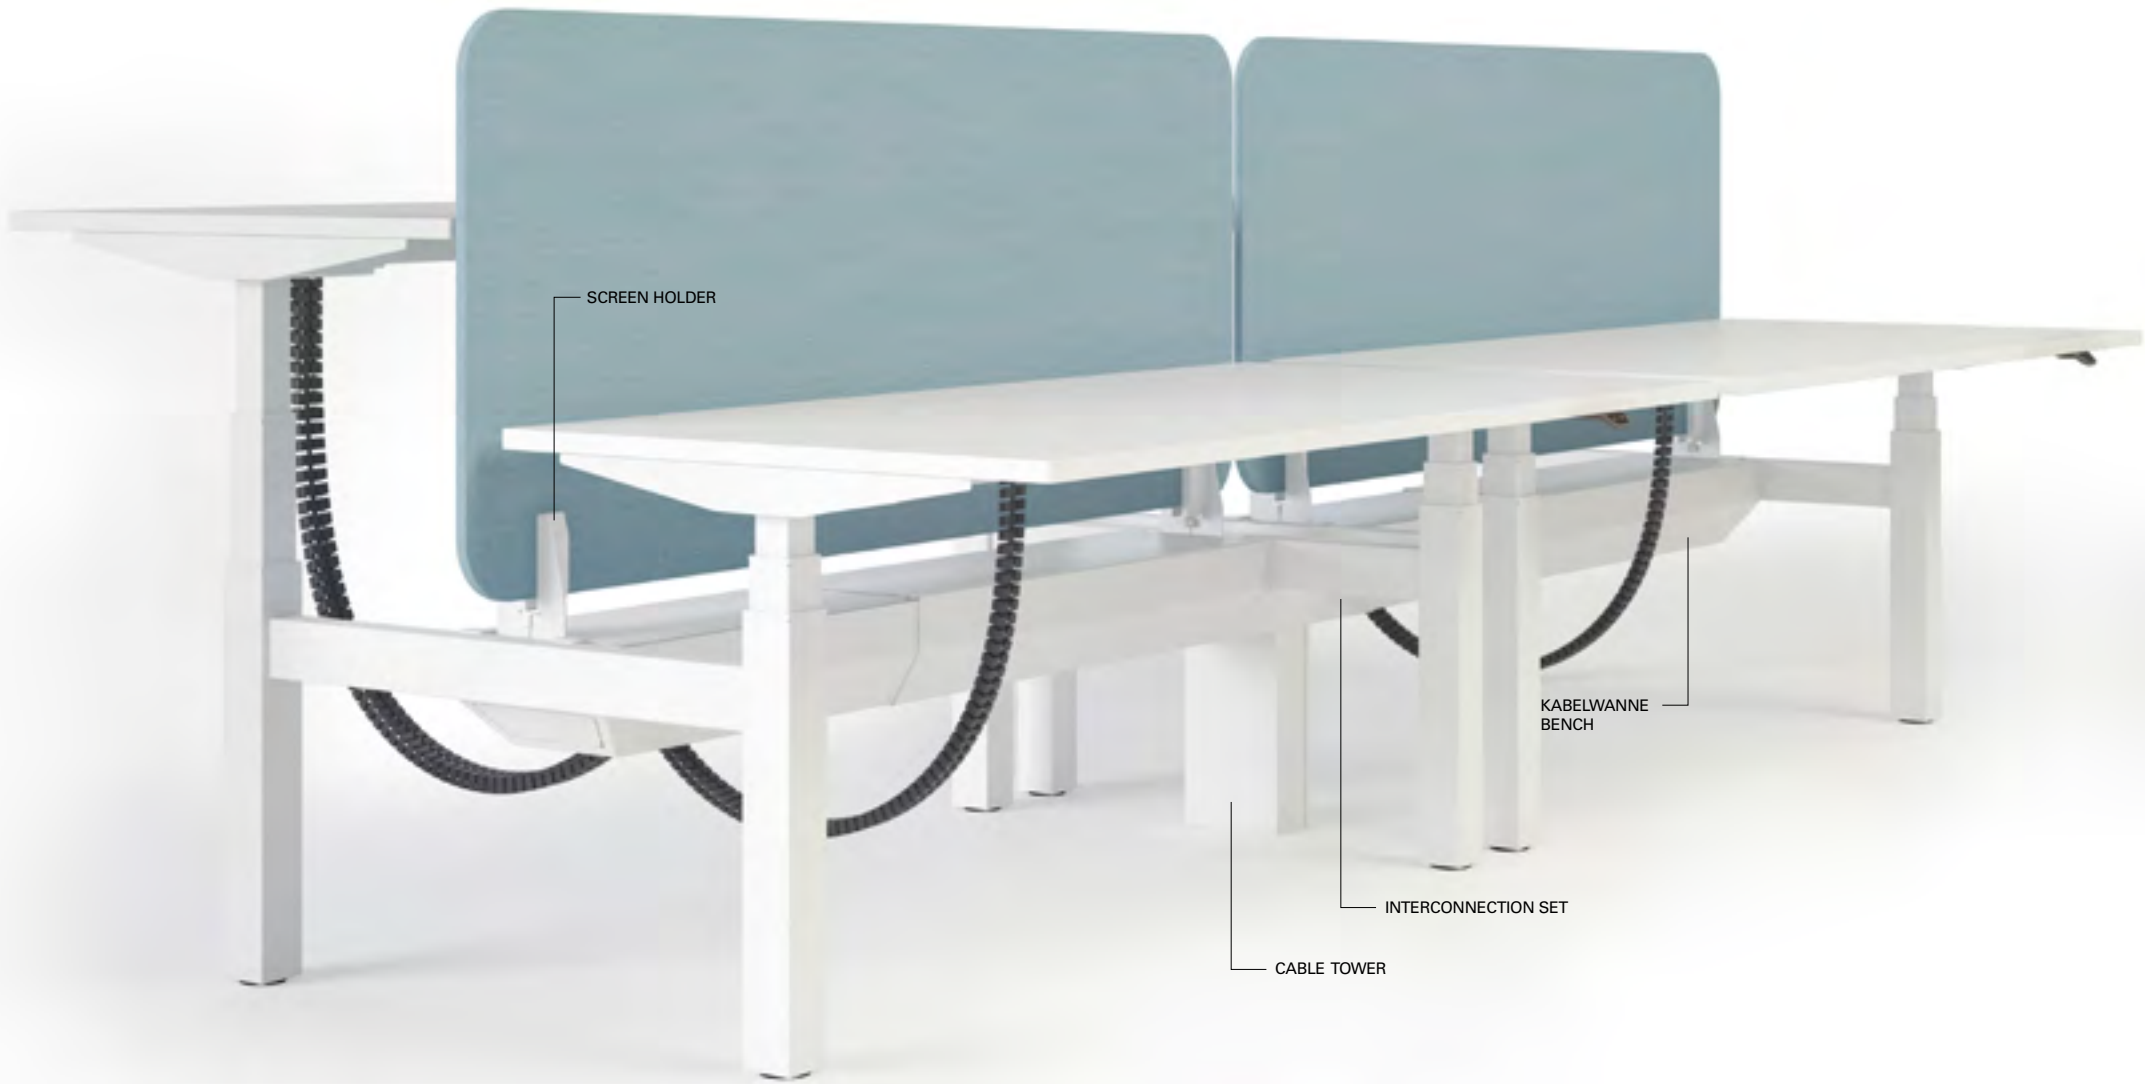

LEG COVER

470 BENCH SERIE

Produktdetails

Höhe x Breite x Tiefe (mm)

475 x 1650 x 93

Farboptionen:

SCREEN HOLDER

KABELWANNE
BENCH

INTERCONNECTION SET

CABLE TOWER

SCREEN HOLDER

HALTERUNG

Produktdetails

Höhe x Breite x Tiefe (mm)

223 x 70 x 204

Farboptionen: